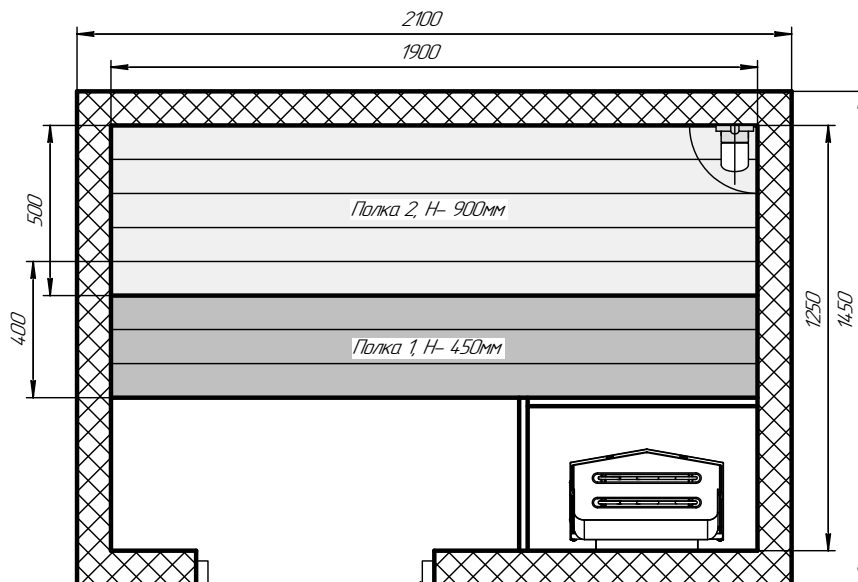

Коммерческое предложение по устройству бани с электрической печью
в помещении 2,1x1,45м, итоговая высота бани 2,1м

Материалы и комплектующие:

- Стены, потолок:
 - Евровагонка липа, сорт А
 - Базальтовая вата Rockwool ЛАЙТ БАТТС СКАНДИК 50мм
 - Фольга алюминиевая
 - Фольгированный скотч
 - Брус 40x30
- Полки:
 - Брус 40x40
 - Полок липа 95x25, сорт А
- Дверь цельностеклянная, "Бронза прозрачная" 690x1890
- Электрокаменка с выносным пультом управления
Теплодар SteamSib 2, 4,4кВт, 220В
- Камни для сауны, Габбро-Диабаз, 20кг
- Кабель для подключения каменки РКГМ 2,5мм2
- Светильник на керамическом основании
- Абажур из липы
- Вентиляционный клапан
- Отражающий экран из зеркальной нержавеющей стали 1x0,6м